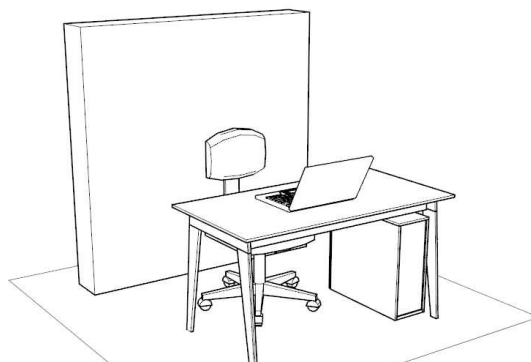

Toile de fond pour vidéoconférence

Hermès 7'x7' - 2D

650 \$ Recto/Verso Blanc

Titan 7'x7' -3D

850 \$ Recto/Verso Blanc

765 \$ Recto Vert - Verso Blanc

965 \$ Recto Vert - Verso Blanc

1050 \$ Recto Imprimé - Verso Blanc / 1375 \$ 100% imprimé

1250 \$ Recto Imprimé - Verso Blanc / 1650 \$ 100% imprimé

Structure d'aluminium anodisé
Assemblage et démontage facile
Entreposage compact - Sac de rangement offert

Blanc / Imprimé / Chromakey vert
1 coté ou 2 cotés
Housse textile IFR