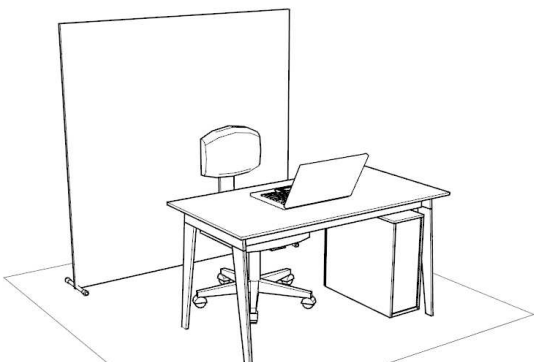

Toile de fond pour vidéoconférence

Hermès 7'x7' - 2D

650 \$ Recto/Verso Blanc

Titan 7'x7' -3D

850 \$ Recto/Verso Blanc

765 \$ Recto Vert - Verso Blanc

965 \$ Recto Vert - Verso Blanc

1050 \$ Recto Imprimé - Verso Blanc / 1375 \$ 100% imprimé

1250 \$ Recto Imprimé - Verso Blanc / 1650 \$ 100% imprimé

Structure d'aluminium anodisé
Assemblage et démontage facile
Entreposage compact - Sac de rangement offert

Blanc / Imprimé / Chromakey vert
1 coté ou 2 cotés
Housse textile IFR