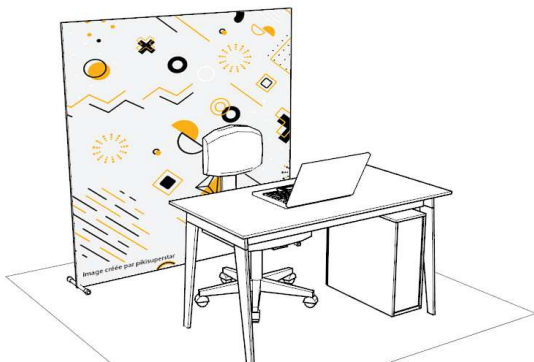

Toile de fond pour vidéoconférence

Hermès 7'x7' - 2D

650 \$ Recto/Verso Blanc

Titan 7'x7' -3D

850 \$ Recto/Verso Blanc

765 \$ Recto Vert - Verso Blanc

965 \$ Recto Vert - Verso Blanc

1050 \$ Recto Imprimé - Verso Blanc / 1375 \$ 100% imprimé

1250 \$ Recto Imprimé - Verso Blanc / 1650 \$ 100% imprimé

Structure d'aluminium anodisé
Assemblage et démontage facile
Entreposage compact - Sac de rangement offert

Blanc / Imprimé / Chromakey vert
1 coté ou 2 cotés
Housse textile IFR