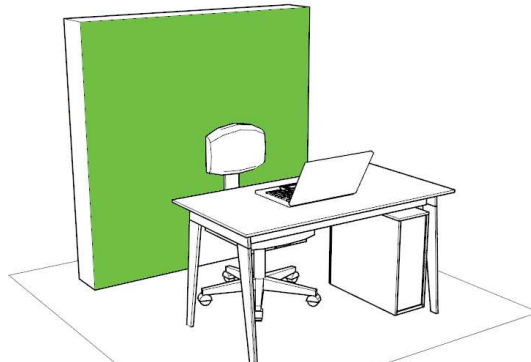

Toile de fond pour vidéoconférence

Hermès 7'x7' - 2D

650 \$ Recto/Verso Blanc

Titan 7'x7' -3D

850 \$ Recto/Verso Blanc

765 \$ Recto Vert - Verso Blanc

965 \$ Recto Vert - Verso Blanc

1050 \$ Recto Imprimé - Verso Blanc / 1375 \$ 100% imprimé

1250 \$ Recto Imprimé - Verso Blanc / 1650 \$ 100% imprimé

Structure d'aluminium anodisé
Assemblage et démontage facile
Entreposage compact - Sac de rangement offert

Blanc / Imprimé / Chromakey vert
1 coté ou 2 cotés
Housse textile IFR