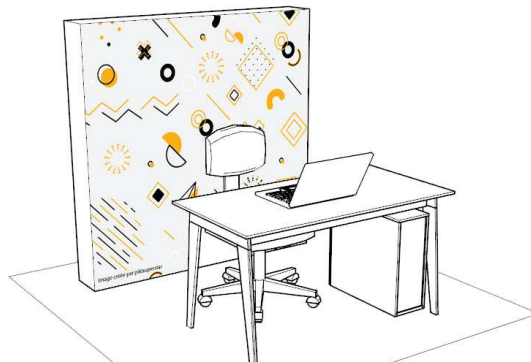

Toile de fond pour vidéoconférence

Hermès 7'x7' - 2D

650 \$ Recto/Verso Blanc

Titan 7'x7' -3D

850 \$ Recto/Verso Blanc

765 \$ Recto Vert - Verso Blanc

965 \$ Recto Vert - Verso Blanc

1050 \$ Recto Imprimé - Verso Blanc / 1375 \$ 100% imprimé

1250 \$ Recto Imprimé - Verso Blanc / 1650 \$ 100% imprimé

Structure d'aluminium anodisé
Assemblage et démontage facile
Entreposage compact - Sac de rangement offert

Blanc / Imprimé / Chromakey vert
1 coté ou 2 cotés
Housse textile IFR