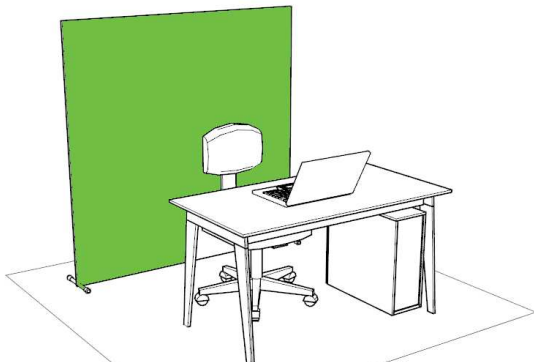

Toile de fond pour vidéoconférence

Hermès 7'x7' - 2D

650 \$ Recto/Verso Blanc

Titan 7'x7' -3D

850 \$ Recto/Verso Blanc

765 \$ Recto Vert - Verso Blanc

965 \$ Recto Vert - Verso Blanc

1050 \$ Recto Imprimé - Verso Blanc / 1375 \$ 100% imprimé

1250 \$ Recto Imprimé - Verso Blanc / 1650 \$ 100% imprimé

Structure d'aluminium anodisé
Assemblage et démontage facile
Entreposage compact - Sac de rangement offert

Blanc / Imprimé / Chromakey vert
1 coté ou 2 cotés
Housse textile IFR