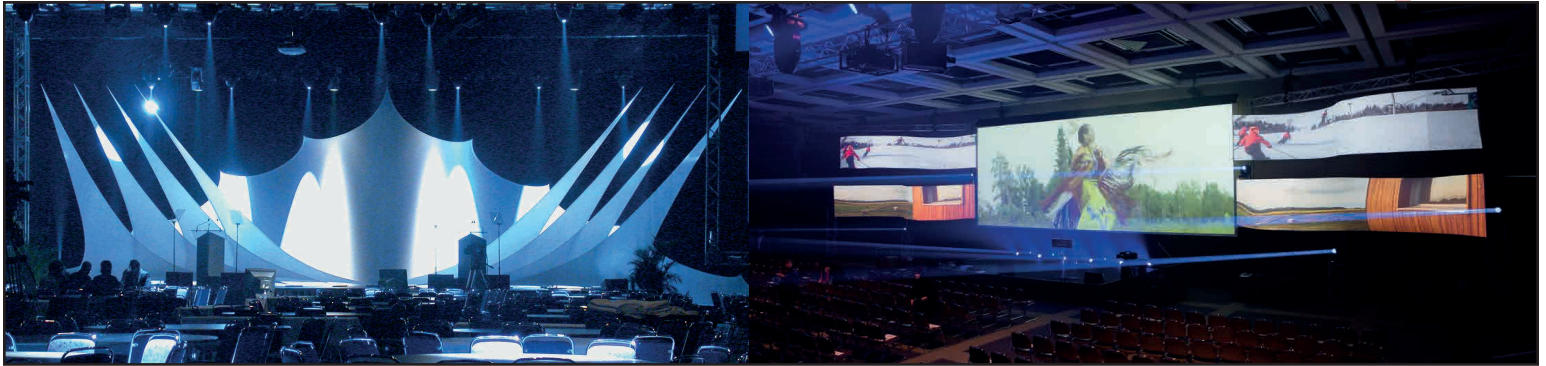

Service de conception sur mesure disponible
Custom design service available

Faites nous part des dimensions de votre salle, espace ou scène et nous imaginerons pour vous un concept personnalisé
Let us know the dimensions of your room, space or stage and we will imagine for you a personalised concept.