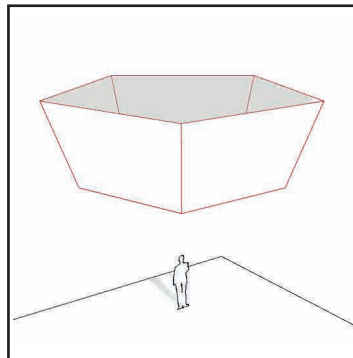

Housse blanche IFR
IFR white pillow case

Housse blanche IFR
IFR white pillow case

Olympe
Olympe

- 10' x 8'
- 12' x 10'

Atlas
Atlas

- 10' x 8'
- 12' x 9' 4"

Atlantis
Atlantis

- 6' 10" x 8'
- 8' 6" x 10'

Arizona
Arizona

- 11' 9" x 6'
- 15' 8" x 8'

Housse blanche IFR
IFR white pillow case

Housse blanche IFR
IFR white pillow case

Housse blanche IFR
IFR white pillow case

Housse blanche IFR
IFR white pillow case

Écran Pentagonal
Pentagonal Screen

- 16' / 12' 3" x 9' (coté / side)
- Diam. 27' 3" x H' 8' 8"
- Hors tout - overall

Housse IFR
Recto Blanc - Verso Noir
IFR pillow case
Front White - Back Black

Écran plein cadre
Autres dimensions disponibles sur-mesure