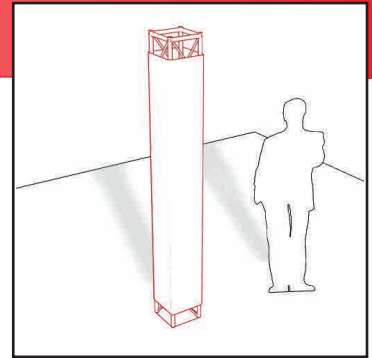

Hypérion
Hyperion