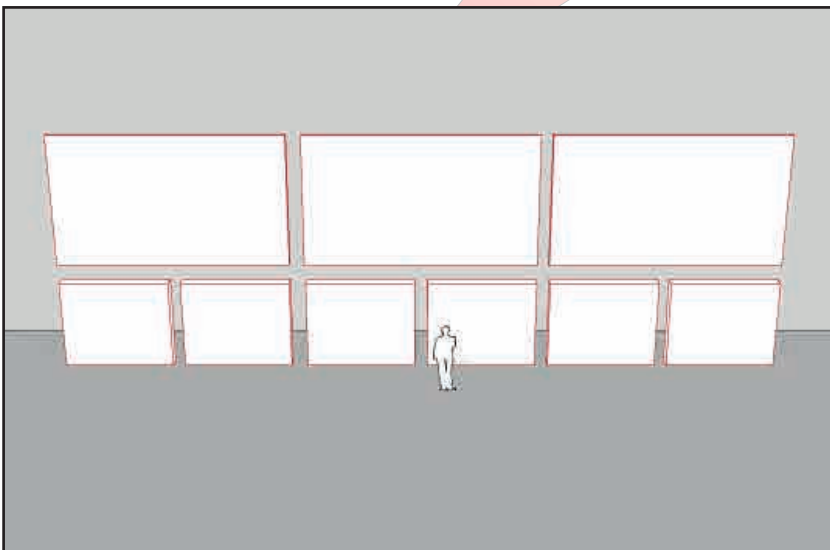

Master Class

- 3x Écrans géants / *Giant screens 21' 3" x 12'*
- 6x Titans 10' x 8' x 14"

Surface estimée requise : 68' L x 2' P x 22' H
Estimated required space : 68' W x 2' D x 22' H

Service de conception sur mesure disponible
Custom design service available