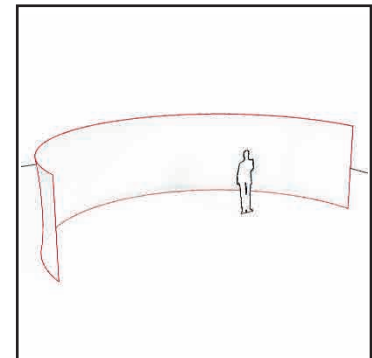

Arizona
Arizona

- 11' 9" x 6'
- 15' 8" x 8'

Housse blanche IFR
IFR white pillow case

Housse blanche IFR
IFR white pillow case

Housse blanche IFR
IFR white pillow case

Housse blanche IFR
IFR white pillow case

Écran Pentagonal
Pentagonal Screen

- 16' / 12' 3" x 9' (coté / side)
- Diam. 27' 3" x H' 8' 8"
- Hors tout - overall

Housse IFR
Recto Blanc - Verso Noir
IFR pillow case
Front White - Back Black

Écran plein cadre
Autres dimensions disponibles sur-mesure